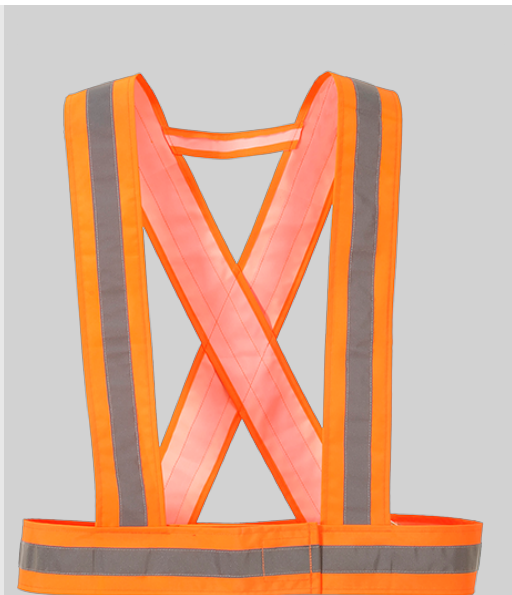

HV55 - Szelki z taśmą ostrzegawczą

Kolekcja: Akcesoria ostrzegawcze

Grupa produktów: Odzież ostrzegawcza

Materiał zewnętrzny: 100% Poliester powlekany PCV 190g

Informacja o produkcie

Regulowane i mocowane na rzep szelki z taśmą ostrzegawczą. Szeroki na 7,5cm pas zapewnia solidne dopasowanie. Łatwe zakładanie i wygodne noszenie. Taśma ostrzegawcza o szerokości 3cm oferuje podwyższoną widoczność.

Normy

EN 13356

Akcesoria ostrzegawcze

Grupa akcesoriów ostrzegawczych Portwest została zaprojektowana, aby uzupełnić naszą szeroką gamę odzieży i środków ochrony osobistej o wysokiej widoczności. Te produkty uzupełniają ją i podwyższają widoczność oraz zapewniają dodatkową ochronę użytkownikowi.

Odzież ostrzegawcza

Najszerza na rynku linia odzieży ostrzegawczej obejmuje w pełni certyfikowane produkty zgodne z EN ISO 20471 oraz z ANSI. Wiele z nich zawiera innowacyjne elementy dostępne jedynie w Portwest. Idealne rozwiązanie dla osób potrzebujących trwałej i estetycznej odzieży o najwyższej widoczności.

KORZYŚCI

- Trwała tkanina poliestrowa powlekana PCV
- Taśma ostrzegawcza polepsza widoczność
- Na ramionach i w pasie zastosowano taśmy 75mm
- Zapięcie na rzep umożliwia dopasowanie rozmiarów
- Certyfikowano na zgodność z CE
- Oznakowanie UKCA